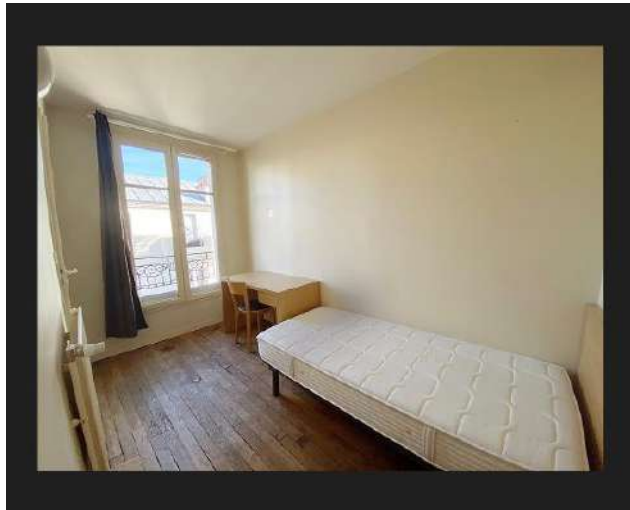

Présentation du foyer

Résidence Léopold Mourier

6 bis rue du Docteur Emile Roux - 92110 Clichy

Le Bâtiment A

Les Chambres du Bâtiment A

Le Bâtiment B et ses chambres

La courrette intérieure

La Cuisine Commune