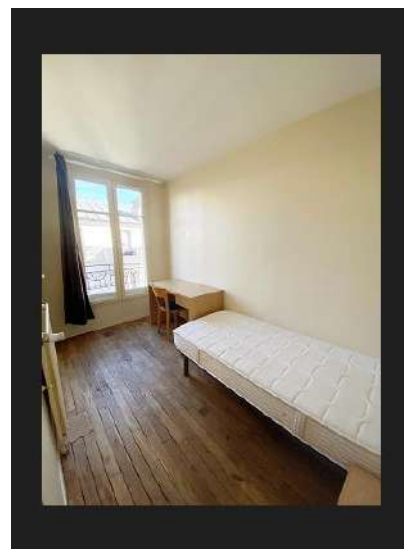

Présentation du foyer

Résidence Léopold Mourier

6 bis rue du Docteur Emile Roux - 92110 Clichy

Le Bâtiment A

Les Chambres du Bâtiment A

Le Bâtiment B et ses chambres

La courrette intérieure

La Cuisine Commune