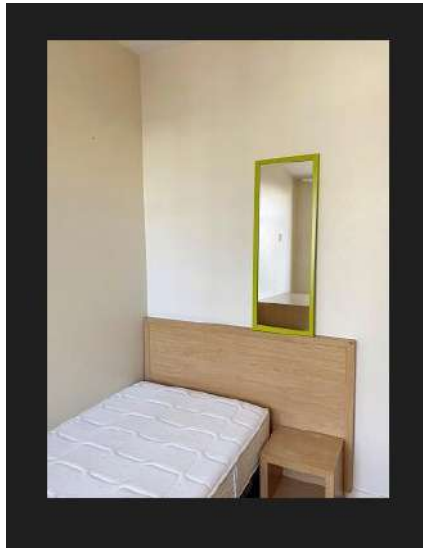

Présentation du foyer

Résidence Léopold Mourier

6 bis rue du Docteur Emile Roux - 92110 Clichy

Le Bâtiment A

Les Chambres du Bâtiment A

Le Bâtiment B et ses chambres

La courrette intérieure

La Cuisine Commune

La Buanderie Commune

51 chambres au total

Bâtiment A sur RUE

(24 chambres)

Bâtiment B sur COUR

(27 chambres)

Mètre carré d'une chambre	Chambre au Bâtiment A	Chambre au Bâtiment B	Total
11.7	0	23	23
12.3	5	1	6
12.5	5	0	5
13.9	5	1	6
14.6	5	0	5
15.3	0	1	1
15.9	4	0	4
17.9	0	1	
Total général	24	27	51