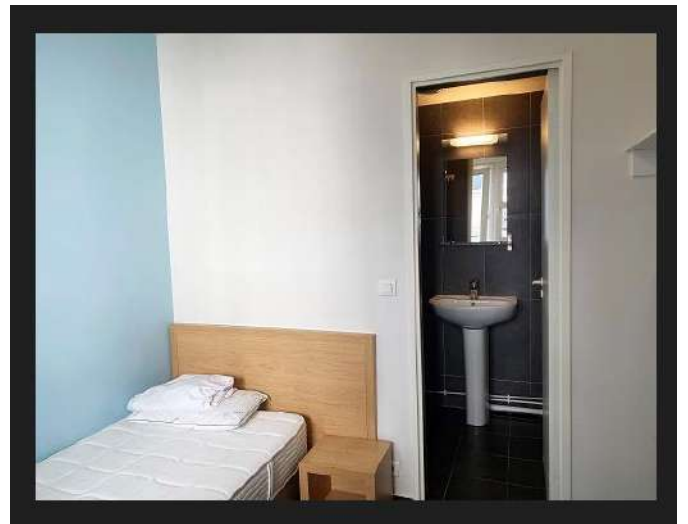

Présentation du foyer

Résidence Léopold Mourier

6 bis rue du Docteur Emile Roux - 92110 Clichy

Le Bâtiment A

Les Chambres du Bâtiment A

Le Bâtiment B et ses chambres

La courrette intérieure

La Cuisine Commune

La Buanderie Commune

51 chambres au total

Bâtiment A sur RUE

(24 chambres)

Bâtiment B sur COUR

(27 chambres)

Mètre carré d'une chambre	Chambre au Bâtiment A	Chambre au Bâtiment B	Total
11.7	0	23	23
12.3	5	1	6
12.5	5	0	5
13.9	5	1	6
14.6	5	0	5
15.3	0	1	1
15.9	4	0	4
17.9	0	1	
Total général	24	27	51